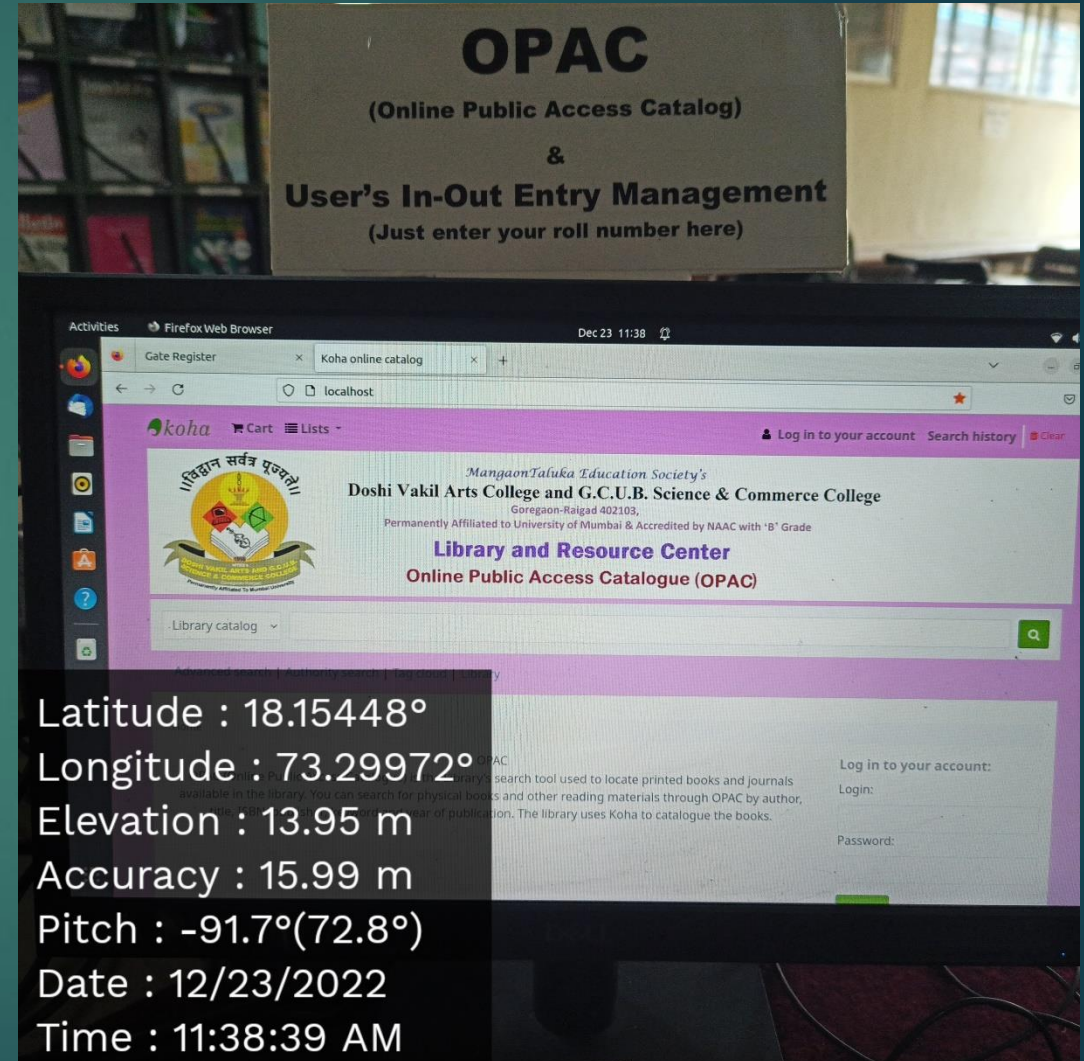

Photos: Library Automation

LIBRARY SOFTWARE: KOHA

Latitude : 18.15442°
Longitude : 73.29975°
Elevation : 13.95 m
Accuracy : 4.45 m
Pitch : -91.1°(68.2°)
Date : 12/23/2022
Time : 11:45:16 AM

Latitude : 18.15442°
Longitude : 73.29975°
Elevation : 13.95 m
Accuracy : 0.00 m
Pitch : -91.1°(66.2°)
Date : 12/23/2022
Time : 11:44:16 AM

OPAC

In-Out Entry Management Software

Latitude : 18.15448°
Longitude : 73.29972°
Elevation : 13.95 m
Accuracy : 15.02 m
Pitch : -22.6°(4.1°)
Date : 12/23/2022
Time : 11:38:06 AM