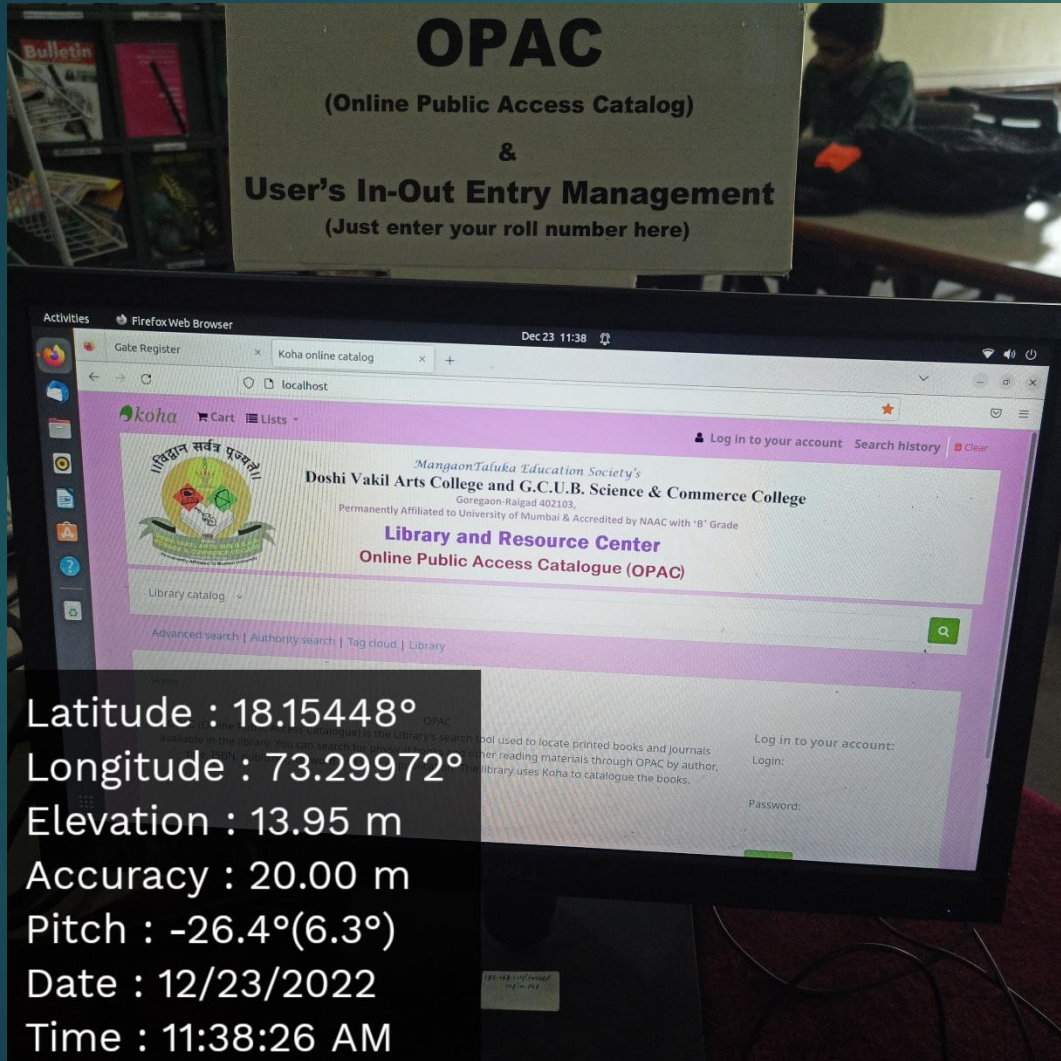

Photos: Library Automation

LIBRARY SOFTWARE: KOHA

Latitude : 18.15442°
Longitude : 73.29975°
Elevation : 13.95 m
Accuracy : 4.45 m
Pitch : -91.1°(68.2°)
Date : 12/23/2022
Time : 11:45:16 AM

Latitude : 18.15442°
Longitude : 73.29975°
Elevation : 13.95 m
Accuracy : 0.00 m
Pitch : -91.1°(66.2°)
Date : 12/23/2022
Time : 11:44:16 AM

OPAC

In-Out Entry Management Software

Latitude : 18.15448°
Longitude : 73.29972°
Elevation : 13.95 m
Accuracy : 15.02 m
Pitch : -22.6°(4.1°)
Date : 12/23/2022
Time : 11:38:06 AM