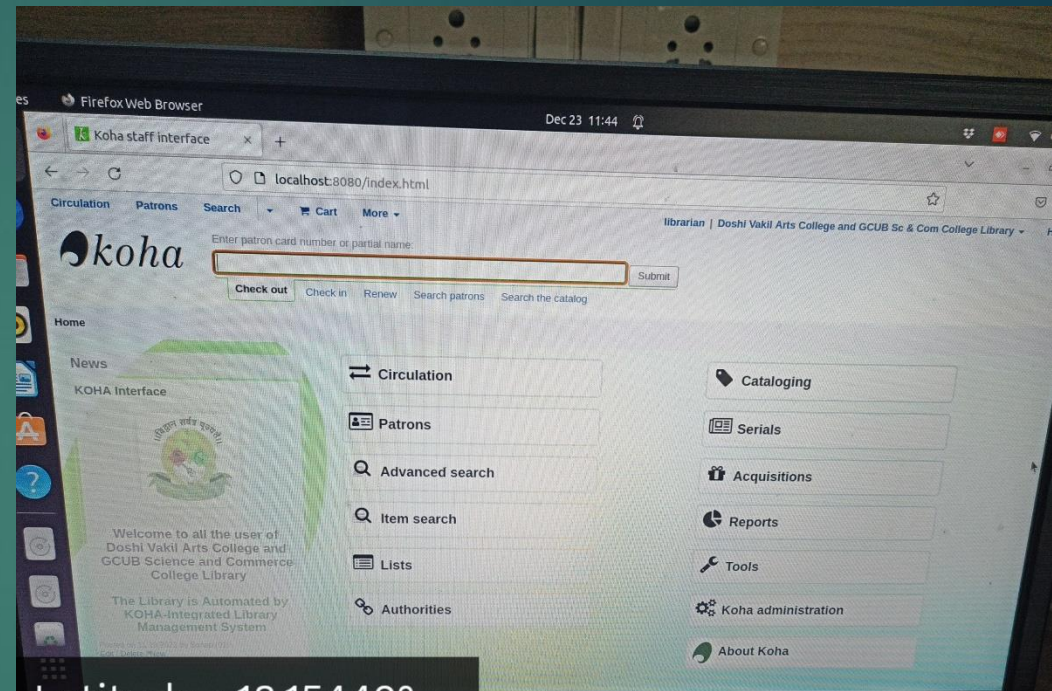

Photos: Library Automation

LIBRARY SOFTWARE: KOHA

Latitude : 18.15442°
Longitude : 73.29975°
Elevation : 13.95 m
Accuracy : 4.45 m
Pitch : -91.1°(68.2°)
Date : 12/23/2022
Time : 11:45:16 AM

Latitude : 18.15442°
Longitude : 73.29975°
Elevation : 13.95 m
Accuracy : 0.00 m
Pitch : -91.1°(66.2°)
Date : 12/23/2022
Time : 11:44:16 AM

OPAC

In-Out Entry Management Software

Latitude : 18.15448°
Longitude : 73.29972°
Elevation : 13.95 m
Accuracy : 15.02 m
Pitch : -22.6°(4.1°)
Date : 12/23/2022
Time : 11:38:06 AM