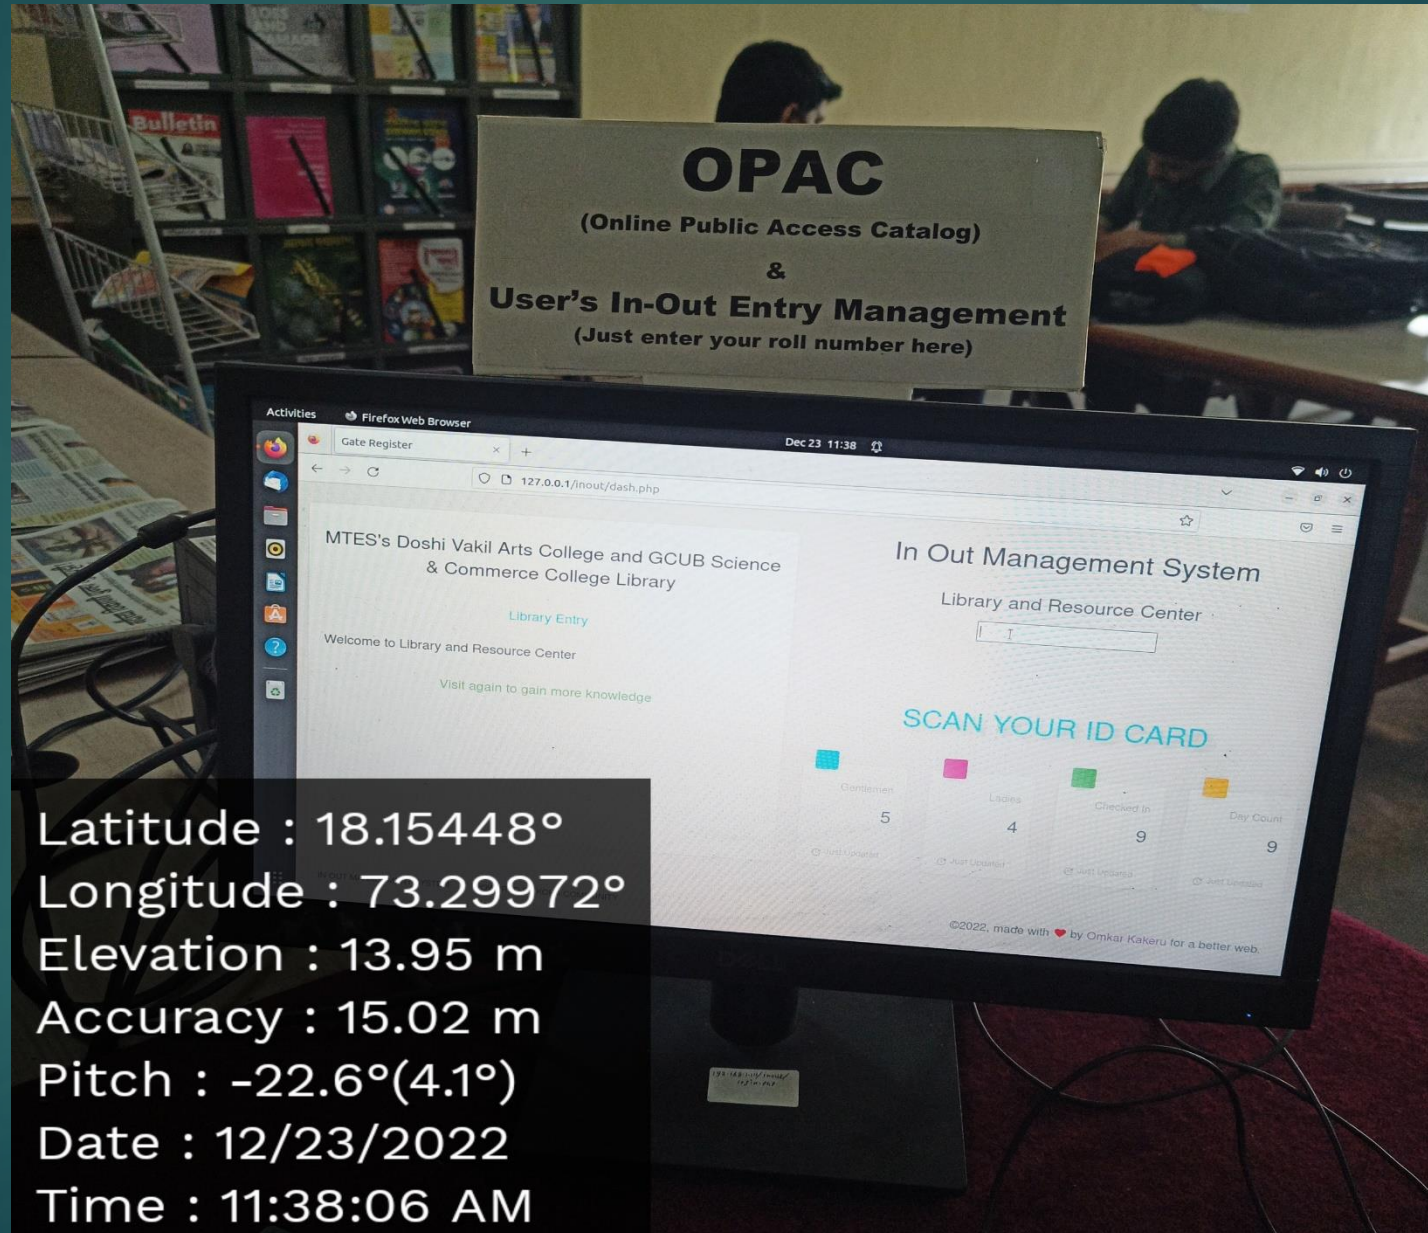

Photos: Library Automation

LIBRARY SOFTWARE: KOHA

Latitude : 18.15442°
Longitude : 73.29975°
Elevation : 13.95 m
Accuracy : 4.45 m
Pitch : -91.1°(68.2°)
Date : 12/23/2022
Time : 11:45:16 AM

Latitude : 18.15442°
Longitude : 73.29975°
Elevation : 13.95 m
Accuracy : 0.00 m
Pitch : -91.1°(66.2°)
Date : 12/23/2022
Time : 11:44:16 AM

OPAC

In-Out Entry Management Software

Latitude : 18.15448°
Longitude : 73.29972°
Elevation : 13.95 m
Accuracy : 15.02 m
Pitch : -22.6°(4.1°)
Date : 12/23/2022
Time : 11:38:06 AM